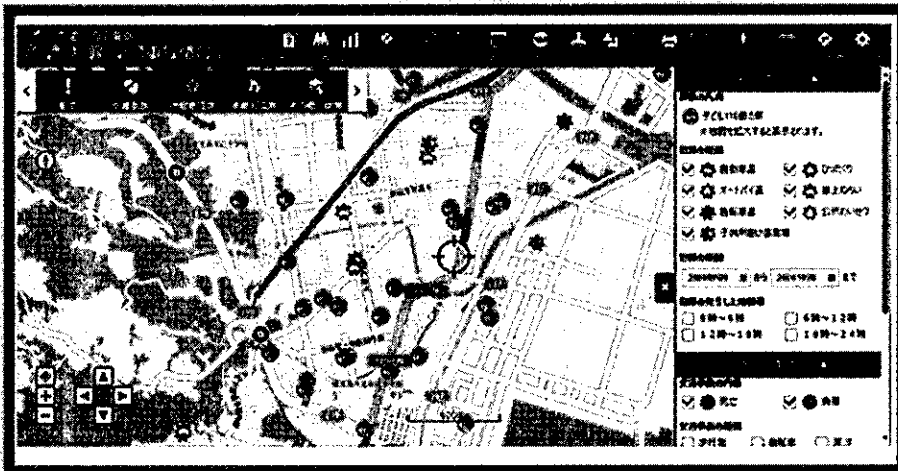

◆自分たちの地域は自分たちで守る！◆

鹿児島県警察

犯罪・交通事故情報マップ

「犯罪・交通事故情報マップ」では、県内で発生した犯罪情報や交通事故の発生状況が一目で分かる地図を表示することができます。地域や学校、ご家庭での防犯対策、交通安全対策にご活用ください。

犯罪情報

不審者情報

交通事故発生情報

◎車上ねらい、自転車盗などの犯罪情報や、声掛けつきまといなどの不審者情報、交通事故発生状況が、地図上で同時に確認できます。

子ども110番の家の場所もわかります！！

グラフ作成

◎統計機能
犯罪情報、交通事故発生情報のグラフが作成できます。

犯罪・交通事故情報マップは…

鹿児島県警察のホームページからアクセスしてください。

↓ スマートフォンの方は、こちらからアクセスしてください。

鹿児島県警察本部 生活安全企画課・交通企画課 (TEL.099-206-0110)